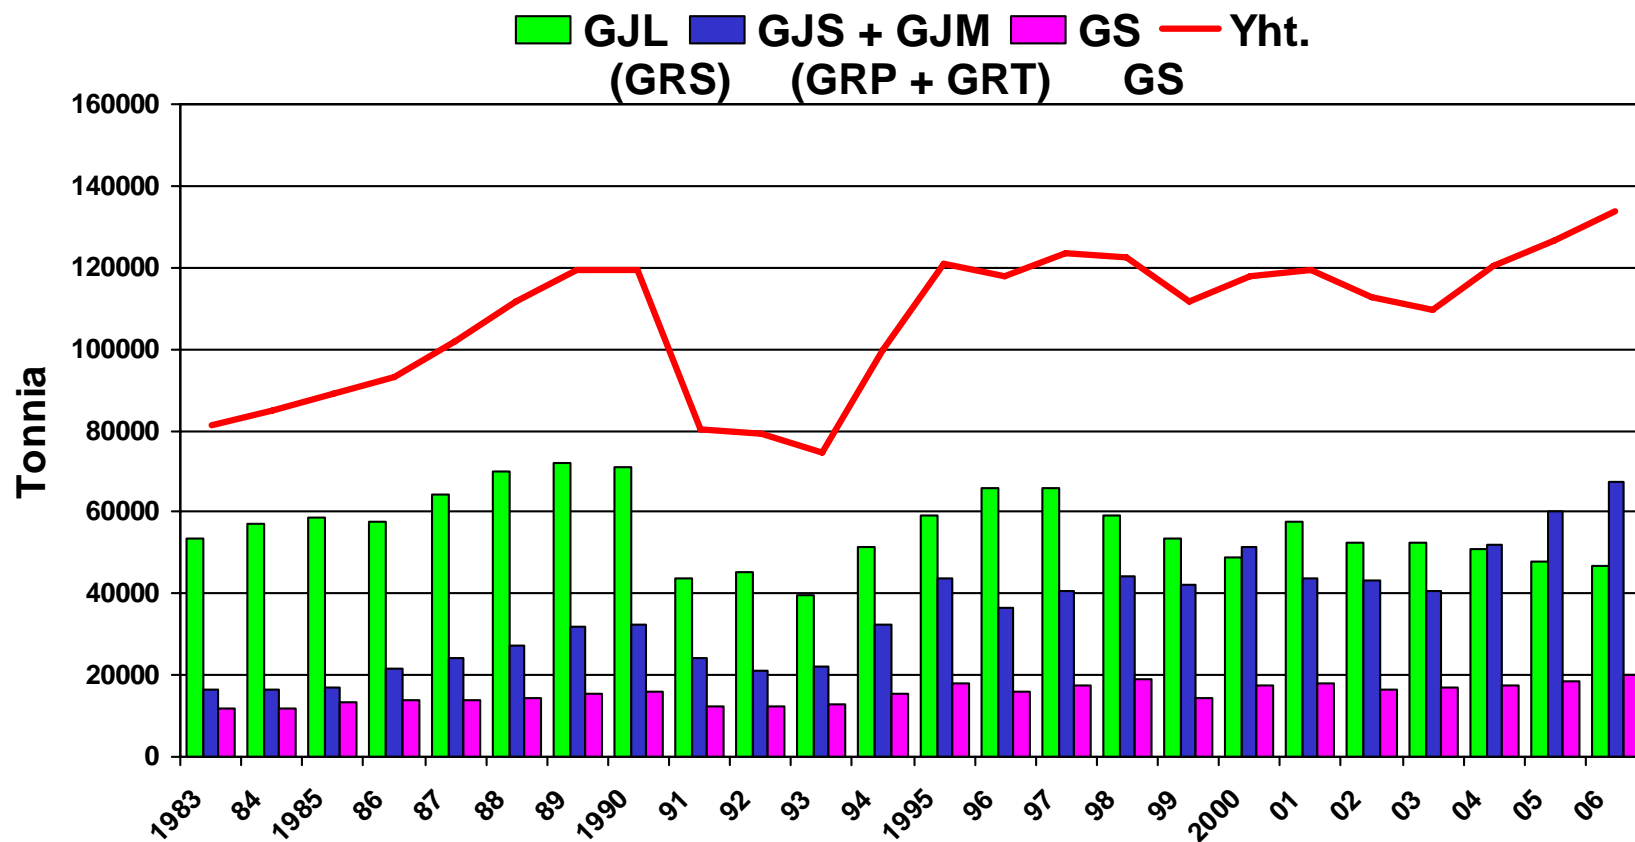

VALIMOIDEN HENKILÖSTÖ SUOMESSA

Vuoden lopussa

VALUTUOTANTO (T) SUOMESSA

Rauta ja teräs

VALUJEN VIENTI (T) SUOMESTA

Rauta ja teräs

SUOMEN VALUTUOTANTO JA VALUJEN VIENTI

Ei-rautametalli