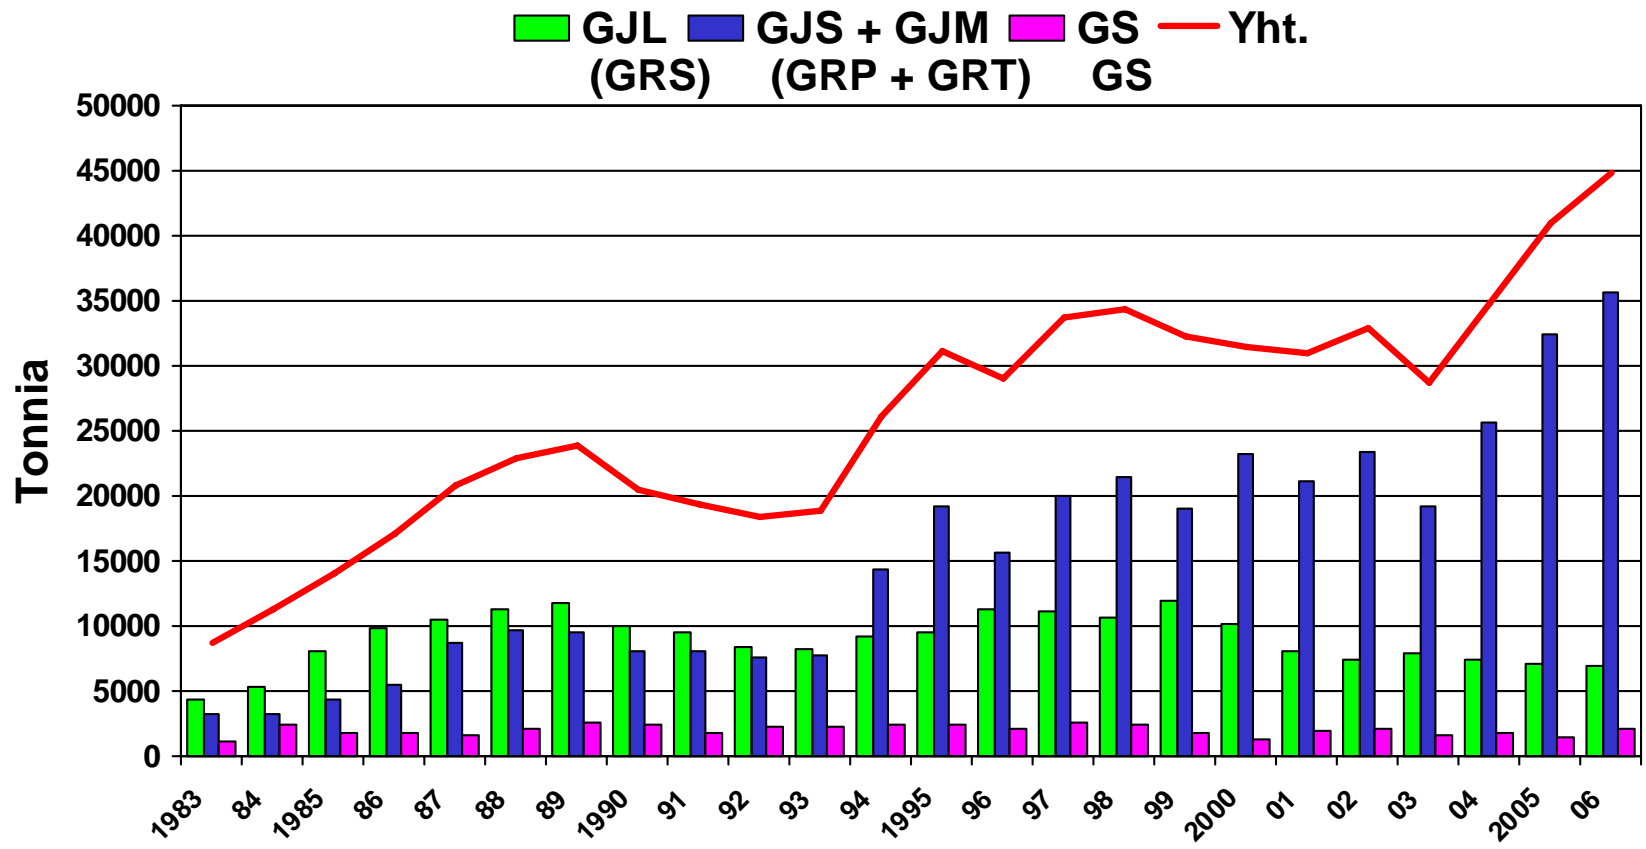

VALIMOIDEN HENKILÖSTÖ SUOMESSA

Vuoden lopussa

VALUTUOTANTO (T) SUOMESSA

Rauta ja teräs

VALUJEN VIENTI (T) SUOMESTA

Rauta ja teräs

SUOMEN VALUTUOTANTO JA VALUJEN VIENTI

Ei-rautametalli